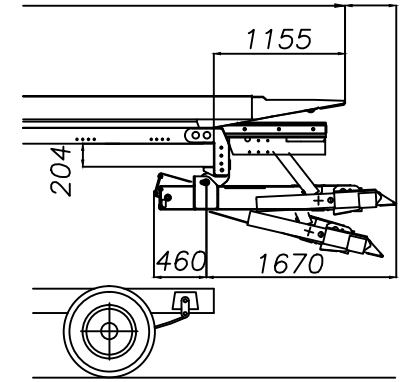

Type: PIANALE 8.2000

2015

438-009

P1	8000 kg	A	6000	6500
P2	3500 kg	B	2500	2500
P3	4500 kg			
P4	8000 kg			
P5	5000 kg			

I dati sono indicativi e non impegnano la casa costruttrice