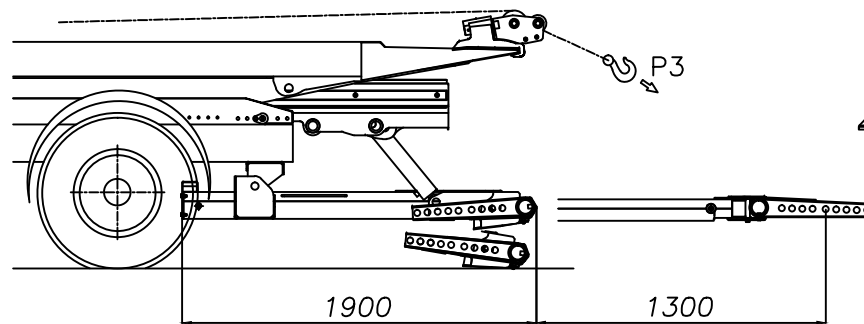

Type: PIANALE 4.2000

2015

438-007

P1	4000 kg	A	5500	6000	6000	6500
P2	1500 kg	B	2300	2300	2400	2400
P3	4000 kg					

I dati sono indicativi e non impegnano la casa costruttrice